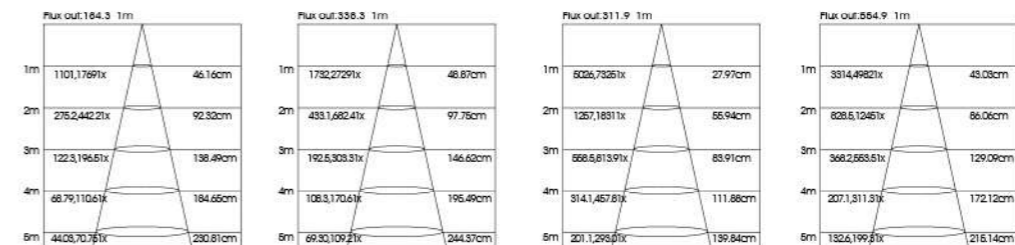

ADD110015 ADD135020 ADD170030 ADD200045

Application:
hotels, office, conference room, museums, restaurants, etc.

Option:
White

ITEM NO	Lumen output (Lm)	Led Power (w)	Voltage (V)	Angle (°)	CCT (K)	SIZE(MM) CXH	CUT WHOLE (ΦMM)
ADD110015	1200lm	15W	220-240V	60°	3000K-6000K	Φ 130X65mm	Φ 110
ADD135020	1600lm	20W	220-240V	60°	3000K-6000K	Φ 160X75mm	Φ 135
ADD170030	2400lm	30W	220-240V	60°	3000K-6000K	Φ 195X85mm	Φ 170
ADD200045	3600lm	45W	220-240V	60°	3000K-6000K	Φ 230X100mm	Φ 200