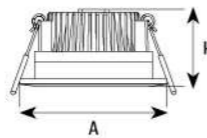

Application:
hotels, office, conference room, museums, restaurants, etc.

Option:
White

ITEM NO	Lumen output (Lm)	Led Power (w)	Voltage (V)	Angle (°)	CCT (K)	SIZE(MM) CXH	CUT WHOLE (ΦMM)
ASDB080006	510lm	6W	220-240V	90°	3000K-6000K	Φ 90X40mm	Φ 80
ASDB100012	1020lm	12W	220-240V	90°	3000K-6000K	Φ 110X48mm	Φ 100
ASDB125015	1275lm	15W	220-240V	90°	3000K-6000K	Φ 140X53mm	Φ 125
ASDB155018	1530lm	18W	220-240V	90°	3000K-6000K	Φ 170X53mm	Φ 155
ASDB175024	2040lm	24W	220-240V	90°	3000K-6000K	Φ 190X53mm	Φ 175
ASDB200036	3060lm	36W	220-240V	90°	3000K-6000K	Φ 215X53mm	Φ 200

DOWN LIGHT SERIES

ASDC080006 ASDC110012 ASDC145018 ASDC175024 ASDC200036

Application:
hotels, office, conference room, museums, restaurants, etc.

Option:
White

ITEM NO	Lumen output (Lm)	Led Power (w)	Voltage (V)	Angle (°)	CCT (K)	SIZE(MM) AXBXH	CUT WHOLE (ΦMM)
ASDC080006	510lm	6W	220-240V	90°	3000K-6000K	90X90X40X90mm	Φ 80X80
ASDC110012	1020lm	12W	220-240V	90°	3000K-6000K	125X125X48X110mm	Φ 110X110
ASDC145018	1530lm	18W	220-240V	90°	3000K-6000K	160X160X53X170mm	Φ 145X145
ASDC175024	2040lm	24W	220-240V	90°	3000K-6000K	190X190X53X190mm	Φ 175X175
ASDC200036	3060lm	36W	220-240V	90°	3000K-6000K	215X215X53X215mm	Φ 200X200