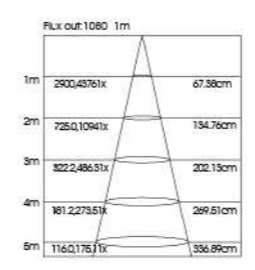

ITEM NO	Lumen output (Lm)	WATTAGE (w)	Voltage (V)	Angle (°)	CCT (K)	SIZE(MM) CXA
ATC082025	2125lm	25W	220-240V	12°/24°/40°	3000K-6000K	Φ82X190mm
ATC099035	2975lm	35W	220-240V	12°/24°/40°	3000K-6000K	Φ99X210mm