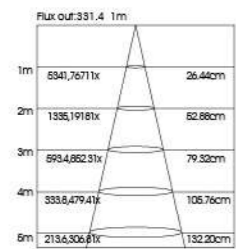

Option:
Black/White

ITEM NO	Lumen output (Lm)	WATTAGE (w)	Voltage (V)	Angle (°)	CCT (K)	SIZE(MM) CXA
ATA068012	840lm	12W	220-240V	20°	3000K-6000K	Φ68X206mm
ATA090020	1400lm	20W	220-240V	20°	3000K-6000K	Φ90X237mm
ATA098030	2400lm	30W	220-240V	20°	3000K-6000K	Φ98X260mm