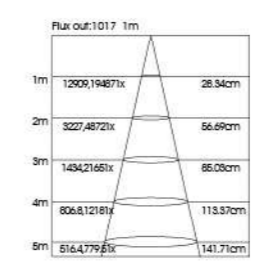

ITEM NO	Lumen output (Lm)	WATTAGE (w)	Voltage (V)	Angle (°)	CCT (K)	SIZE(MM) CXA
ATC082025	2125lm	25W	220-240V	12°/24°/40°	3000K-6000K	Φ82X190mm
ATC099035	2975lm	35W	220-240V	12°/24°/40°	3000K-6000K	Φ99X210mm