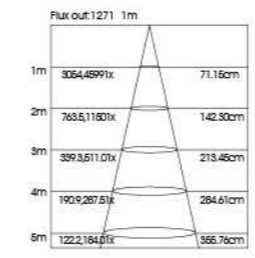

ITEM NO	Lumen output (Lm)	WATTAGE (w)	Voltage (V)	Angle (°)	CCT (K)	SIZE(MM) CxA
ATE082025	2125lm	25W	220-240V	12°/24°/40°	3000K-6000K	φ82X183mm
ATE099035	2975lm	35W	220-240V	12°/24°/40°	3000K-6000K	φ99X190mm