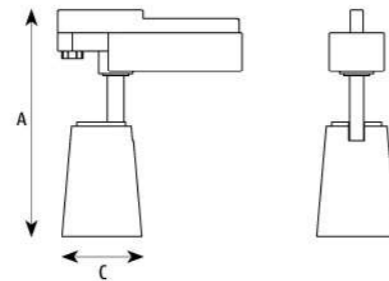

Option:
Black/White

ITEM NO	Lumen output (Lm)	WATTAGE (w)	Voltage (V)	Angle (°)	CCT (K)	SIZE(MM) CXA
ATA068012	840lm	12W	220-240V	20°	3000K-6000K	Φ68X206mm
ATA090020	1400lm	20W	220-240V	20°	3000K-6000K	Φ90X237mm
ATA098030	2400lm	30W	220-240V	20°	3000K-6000K	Φ98X260mm