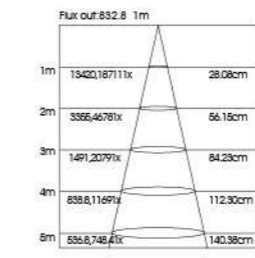

ITEM NO	Lumen output (Lm)	WATTAGE (w)	Voltage (V)	Angle (°)	CCT (K)	SIZE(MM) CxA
ATE082025	2125lm	25W	220-240V	12°/24°/40°	3000K-6000K	φ82X183mm
ATE099035	2975lm	35W	220-240V	12°/24°/40°	3000K-6000K	φ99X190mm